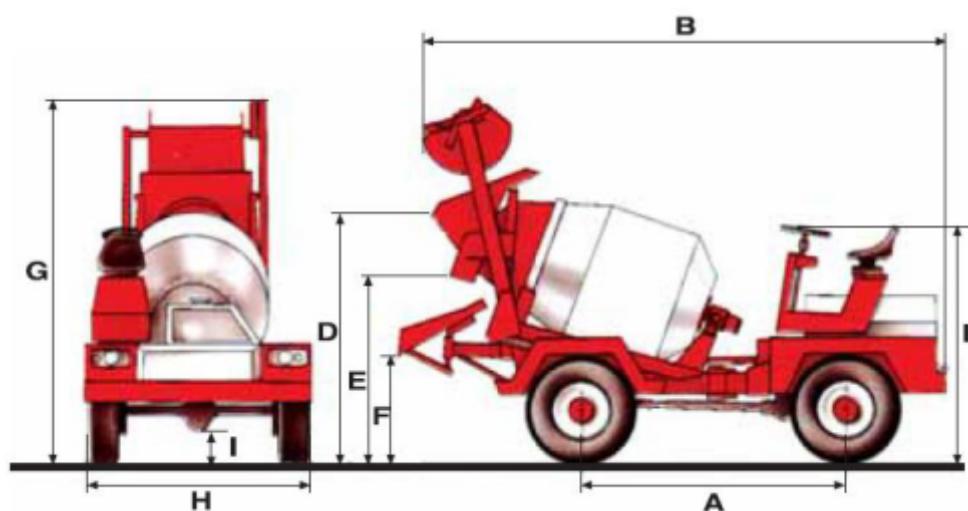

DB4000

Productie de beton oriunde
Manevrabilitate usoara
Tractiune permanenta 4x4 pentru teren accidentat
Sasiu articulat si robust cu pivot central, destinat conditiilor grele de exploatare
Transmisie mecanica sau hidrostatica
Exploatare si intretinere la costurile cele mai mici datorita transmisiilor mecanice de mare precizie
Pompa de apa de presiune mare pentru spalare
Incarcare rapida cu cupa actionata hidraulic, cu inchidere ce permite incarcarea unui volum constant si exact

Dotari standard

Sistem de alimentare cu apa avand sens si dublu serviciu contor pentru apa
Scaun cu pozitie de lucru reglabila pentru deplasare sau productie

Autobetoniera cu autoincarcare	DB 4000
Tip transmisie	hidrostatica
Combustibil	Diesel
Putere max. motor (cp)	102
Numar cilindri motor	4
Capacitate rezervor carburant (L)	55
Tractiune (roti motrice)	4x4
Tip frane	Disc
Volum max. bena (L)	4000
Volum productie/sarja (L)	3000
Volum rezervor apa (L)	650
Greutate utilaj (kg)	6000
Sarcina utila (kg)	6500
Numar viteze inainte/inapoi	2/2
Panta max. cu bena plina	30%
Viteza maxima (km/h)	25
Dimensiune pneuri	12.5/80

www.italiastar.ro

Italia Star Com Due S.R.L.
Autostrada București - Pitești km. 13.2
Loc. Chiajna - Ilfov
Tel: 021.433.03.27
Fax: 021.433.03.26
info@italiastar.ro www.italiastar.ro

DB4000

Rotire dim. mm	DB4000
Exterior	5200
Interior	3000

Dimensiuni	A	B	C	D	E	F	G	H	I	L
DB 4000	2700	5300	7150	2600	2000	1500	3750	2270	270	2200

Dotare standard

Circuit apa cu dublu sens

Dotare optionala

Cantar pentru control productie

www.italiastar.ro

**SOLICITA ACUM
OFERTA
PERSONALIZATA!**