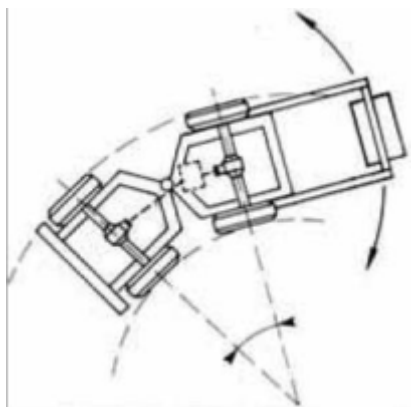

DB4000

Rotire dim. mm	DB4000
Exterior	5200
Interior	3000