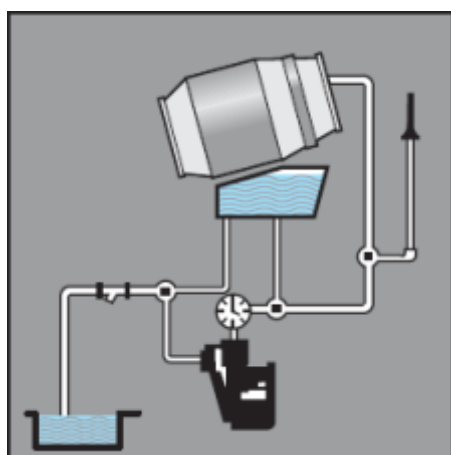

DB4000

Productie de beton oriunde
Manevrabilitate usoara
Tractiune permanenta 4x4 pentru teren accidentat
Sasiu articulat si robust cu pivot central, destinat conditiilor grele de exploatare
Transmisie mecanica sau hidrostatica
Exploatare si intretinere la costurile cele mai mici datorita transmisiilor mecanice de mare precizie
Pompa de apa de presiune mare pentru spalare
Incarcare rapida cu cupa actionata hidraulic, cu inchidere ce permite incarcarea unui volum constant si exact

Dotari standard

Sistem de alimentare cu apa avand sens si dublu serviciu contor pentru apa
Scaun cu pozitie de lucru reglabila pentru deplasare sau productie

Autobetoniera cu autoincarcare	DB 4000
Tip transmisie	hidrostatica
Combustibil	Diesel
Putere max. motor (cp)	102
Numar cilindri motor	4
Capacitate rezervor carburant (L)	55
Tractiune (roti motrice)	4x4
Tip frane	Disc
Volum max. bena (L)	4000
Volum productie/sarja (L)	3000
Volum rezervor apa (L)	650
Greutate utilaj (kg)	6000
Sarcina utila (kg)	6500
Numar viteze inainte/inapoi	2/2
Panta max. cu bena plina	30%
Viteza maxima (km/h)	25
Dimensiune pneuri	12.5/80

Dimensiuni	A	B	C	D	E	F	G	H	I	L
DB 4000	2700	5300	7150	2600	2000	1500	3750	2270	270	2200

Dotare standard

Circuit apa cu dublu sens

Dotare optionala

Cantar pentru control productie

www.italiastar.ro

**SOLICITA ACUM
OFERTA
PERSONALIZATA!**